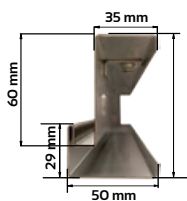

SICURO 68 RC3 44dB

44 dB
IZOLACYJNOŚĆ
AKUSTYCZNA

DRZWI ZEWNĘTRZNE WEWNĄTRZLOKALOWE DRZWI O ZWIĘKSZONEJ ODPORNOŚCI NA WŁAMANIE RC3

- SZEROKOŚĆ SKRZYDŁA **80N, 90 cm**
- GRUBOŚĆ SKRZYDŁA **68 mm**
- USZCZELKI (SKRZYDŁO, OŚCIEŻNICA)
- 1 ZAMEK LISTWOWY HAKOWY WINKHAUS
- WYPEŁNIENIE: **WEŁNA**
- 4-STRONNA PRZYLGA
- **OŚCIEŻNICA METALOWA Z USZCZELKĄ**
- ANTYWŁAMANIOWE WZMOCNIENIE OŚCIEŻNICY
- ZAWIASY TRÓJDZIELNE 3 szt.
- PRÓG ZE STALI NIERDZEWNEJ

PRZEKRÓJ OŚCIEŻNICY
METALOWEJ

DOSTĘPNE OKUCIE: