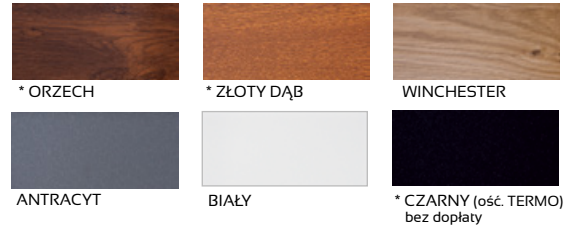

WYPOSAŻENIE STANDARDOWE:
KŁAMKA HAGA VDV BĄDŹ SETTO VDV, ROZETA, RAMKA W WERSJI INOX i NERO DO WYBORU

ośc. Termo:

ośc. Termo:

DOSTĘPNE SZKLENIE:

SZYBA REFLEX
BRĄZOWY

SZYBA LUSTRO
WENECKIE

DOSTĘPNE KOLORY:

* W3 PEŁNE 68 dostępne tylko w kolorach złoty dąb i orzech

* ościeżnica CZARNA TERMO tylko w GRANDE 68 PŁASKIE

SETTO VDV
INOX, NERO

HAGA VDV
INOX, NERO

DOSTĘPNE OKUCIE:

WKŁADKI W SYSTEMIE
JEDNEGO KLUCZA

PRZEKRÓJ OŚCIEŻNICY
ALUMINIOWEJ TERMO

CENA DRZWI Z PROGIEM I OKUCIEM
(próg ze stali nierdzewnej i ośc. metalowa)