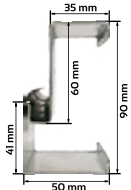

ECO-TECHNIC (41 mm)

Rozmiar	Szerokość otworu w świetle ościeżnicy (cm)	Wysokość otworu w świetle ościeżnicy (cm)	Szerokość drzwi z ościeżnicą (cm)	Wysokość drzwi z ościeżnicą (cm)	Szerokość otworu w murze (cm)	Wysokość otworu w murze (cm)
80	79,4	201	87,8	205,2	84,5	202,5
90	89,4	201	97,8	205,2	94,5	202,5
100	99,4	201	107,8	205,2	104,5	202,5

WYPOSAŻENIE STANDARDOWE:

KLAMKA HAGA VDV BĄDŹ SETTO VDV, ROZETA, RAMKA W WERSJI
INOX I NERO DO WYBORU

CENA DRZWI Z PROGIEM I OKUCIEM
(próg ze stali nierdzewnej i ość. metalowa)

CENA DRZWI Z PROGIEM I OKUCIEM
(próg energo z wkładką termiczną i ość. Energo)