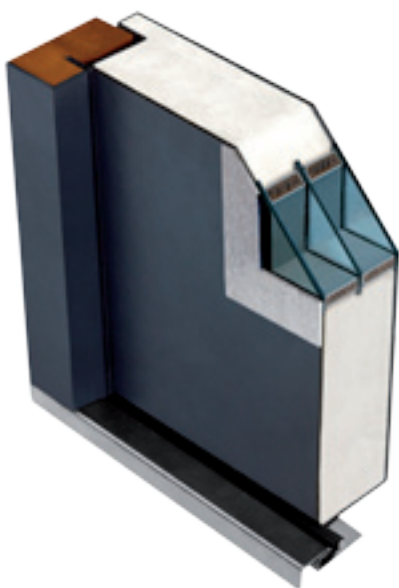

РАЗРЕЗ ПОЛОТНА
С КОРОБКЕЙ ENERGO