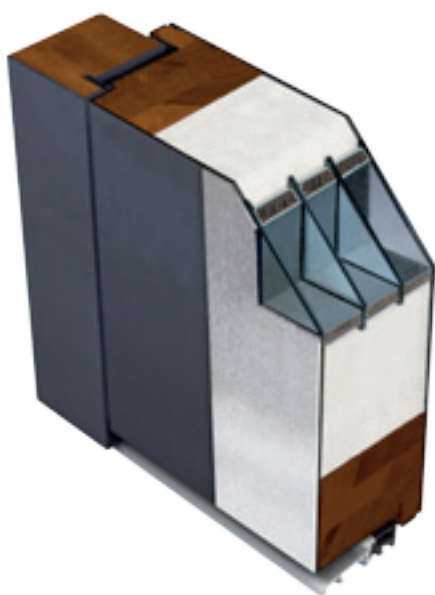

РАЗРЕЗ ПОЛОТНА
С КОРОБКЕЙ ENERGO ENERGO