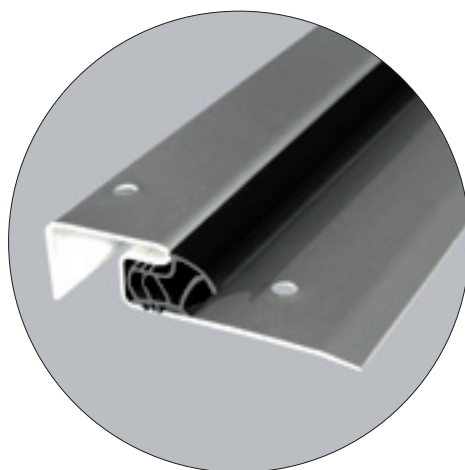

ПОРОГ С НЕРЖЕВЕЮЩЕЙ
СТАЛИ