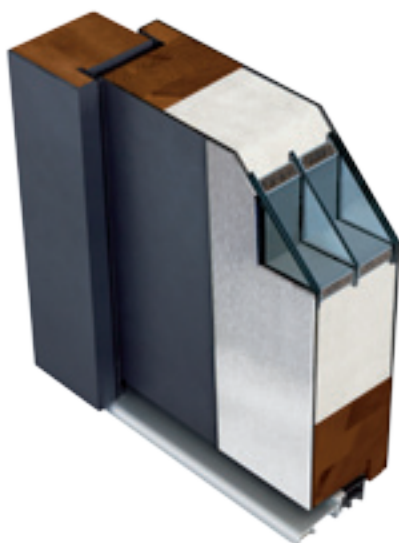

РАЗРЕЗ ПОЛОТНА С КОРОБКЕЙ ENERGO