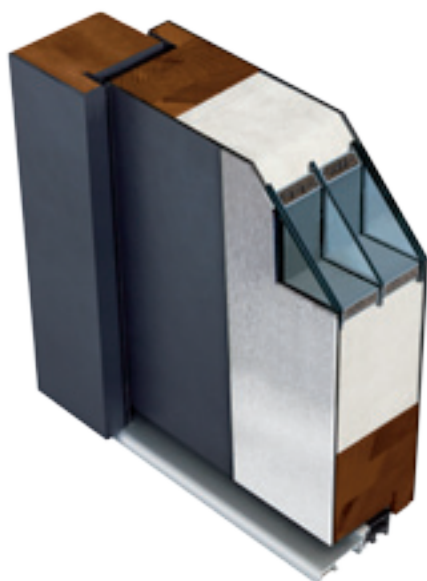

РАЗРЕЗ ПОЛОТНА
С КОРОБКЕЙ ENERGO