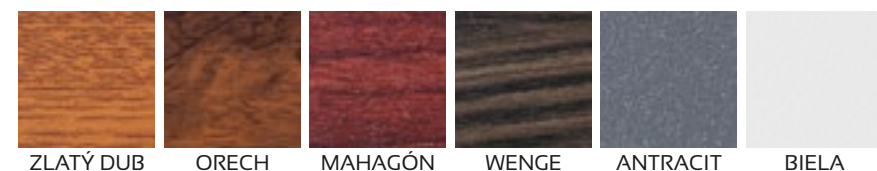

J-TYTANIUM

DVERE JEDNOKRÍDLOVÉ RELIÉF

Tabuľku s rozmermi nájdete na strane 32

CENY v katalógu sa vzťahujú na krídlo 80, 90 cm

MOŽNOSŤ
SKRÁTENIA
DO 4-7 cm

**TEPLÝ
RÁM DVERÍ**

PRÍPLATOK ZA ZÁRUBŇU ENERGO
pre KRÍDLO 80, 90 cm
85,00 € 2 292 Kč
pre KRÍDLO 100 cm
143,00 € 3 825 Kč

CENA SKRÁTENIA
43,00 € 1 150 Kč

CENA S PRÍSLUŠENSTVOM SETTO ALEBO HAGA

CENA BEZ PRÍSLUŠENSTVA (VLOŽKY, KĽUČKY)

UVEDENÉ CENY SÚ BEZ DPH

**ZÁRUBŇA
ENERGO**
TEPLÝ
RÁM DVERÍ
ODPORÚČAME

HRúbKA KRÍDLA 56 mm
ŠÍRKA KRÍDLA 80, 90, 100 cm

RÁMIK NA ZASKLENIE **INOX** ALEBO **ČIERNY**
-MOŽNOSŤ VÝBERU