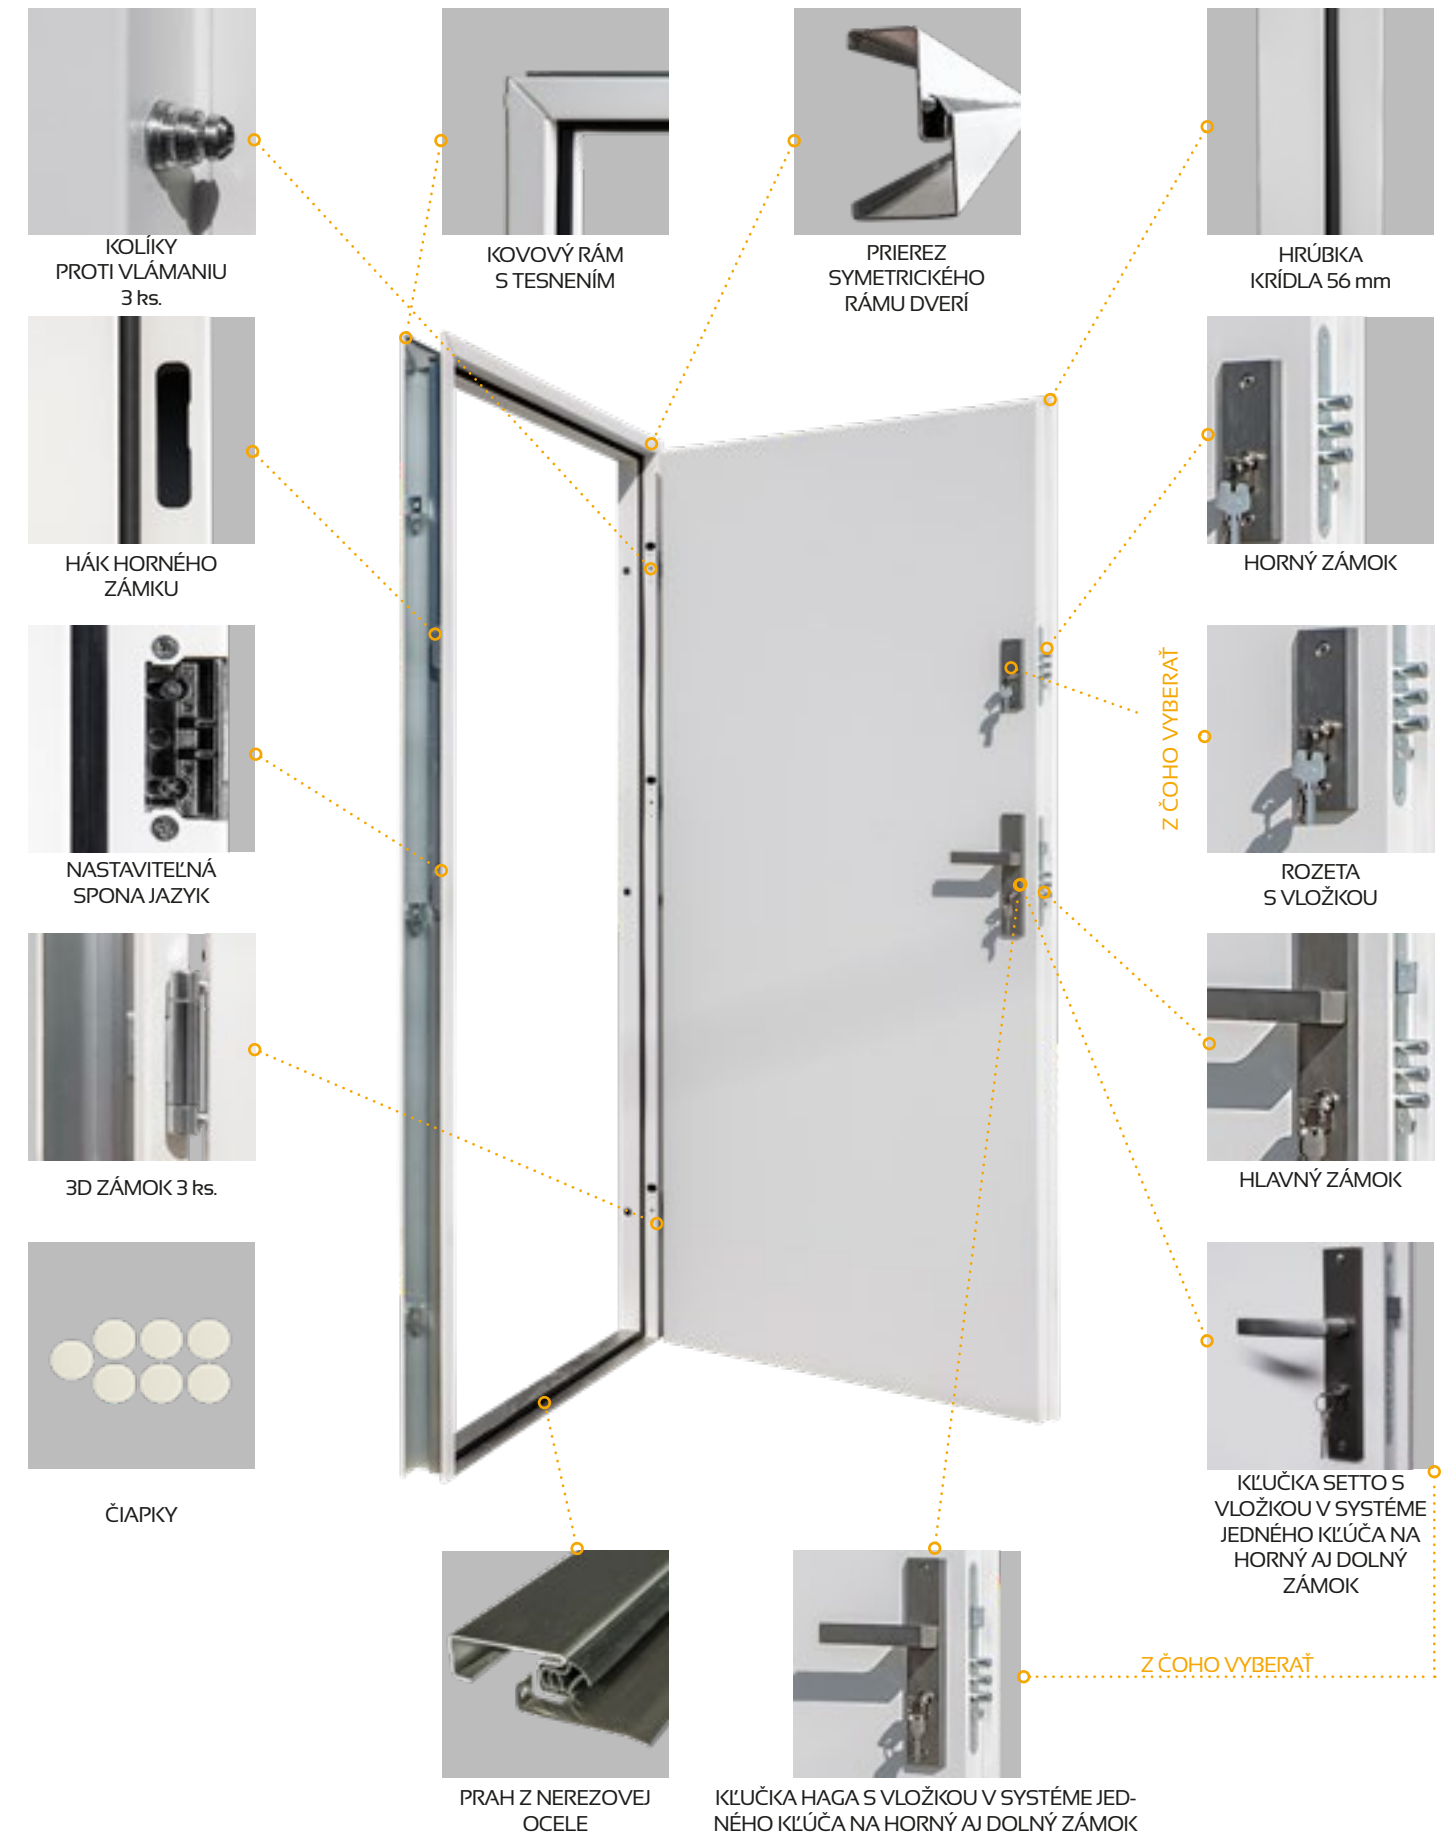

Skrátenie od 2,5 do 7cm.

CENA SKRÁTENIA

43,00 € 1 150 Kč

Dištančné rámiky INOX sa odporúča polročne ošetrovať špeciálnym preparátom na čistenie a konzervovanie oceli INOX.

MODERN

DVERE
JEDNOKRÍDLOVÉ
RELIÉF