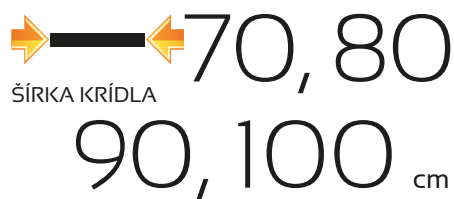

HRÚBKA KRÍDLA 41 mm

ŠÍRKA KRÍDLA 70, 80, 90, 100 cm

KONŠTRUKCIA DVERÍ

Technicke dvere ECO-TECHNIC su hlavne určene v hospodarskych priestoroch, skladoch, pivničných priestoroch. Ich štandardna HRÚBKAs ktorou sa stretavame a používa sa 41 mm ± 1 mm čo uľahčuje montáž. Su vybavené jedným zapusteným zámkom a 3 pantami na zavít. Vyrobené su z pozinkovaného plechu alebo natretého základnou farbou. Zarubňa je vyhotovená s oceľovými profilmi v skladanej verzii natretého základnou farbou v odtieni dveri. Je možnosť skrátenia KRÍDLA do 7 cm