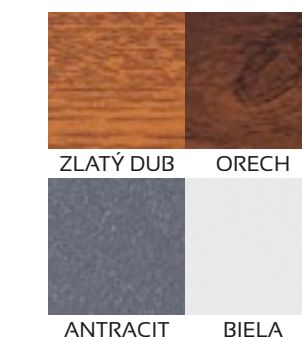

PRÍPLATOK za zárubňu ENERGO pre KRÍDLO 90 cm
100,00€ 2 675 Kč

PRÍPLATOK za zárubňu ENERGO pre KRÍDLO 100 cm
157,00€ 4 209 Kč

DOSTUPNÉ FARBY

NASTAVITEĽNÁ SPONA NA JAZYK

PRIEREZ RÁMU

HLINÍKOVÝ PRAH S TESNANÍM PVC