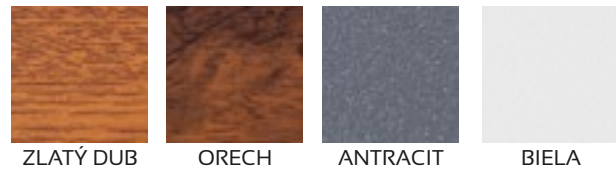

Dekoratívne presklenie z dištančným rámkom s INOX z nerezovej ocele. Nemá spojovacie elementy v rohoch ani montážne krytky. Plošné sklá sú kalené v hrúbke 68 mm vo verziách ZRKADLO, REFLEX a MLIČNE.

HRÚBKVA KRÍDLA