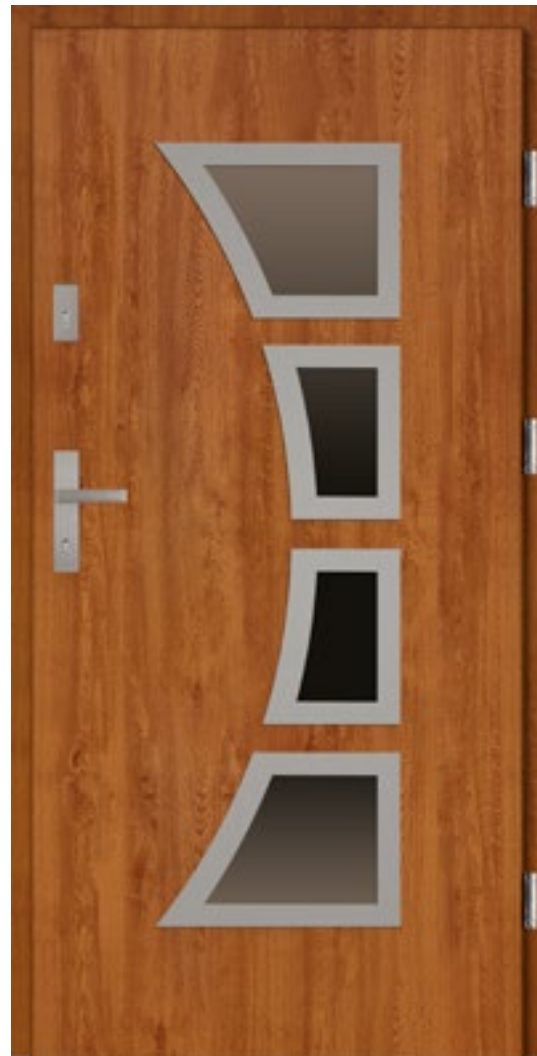

CLASSICO

DVERE JEDNOKRÍDLOVÉ PLOCHÉ

Tabuľku s rozmermi nájdete na strane 32

CENY v katalógu sa vzťahujú na krídlo 80, 90 cm

ZÁRUBŇA
ENERGO
TEPLÝ
RÁM DVERÍ
ODPORÚČAME

MOŽNOSŤ
SKRÁTENIA
DO 4-7 cm

CENA SKRÁTENIA
43,00 € 1 150 Kč

TEPLÝ
RÁM DVERÍ

PRÍPLATOK ZA
ZÁRUBŇU ENERGO

PRÍPLATOK za zárubňu
ENERGO
pre KRÍDLO 80, 90 cm
85,00 € 2 292 Kč

PRÍPLATOK za zárubňu
ENERGO
pre KRÍDLO 100 cm
143,00 € 3 825 Kč

PRÍPLATOK
za šírku dverí 100 cm
43,00 € 1 150 Kč

HRÚBKÁ KRÍDLA 56 mm
ŠÍRKA KRÍDLA 80, 90, 100 cm

RÁMIK NA ZASKLENIE INOX ALEBO ČIERNY
-MOŽNOSŤ VÝBERU

MARIO CLASSICO
637,00 € 17 012 Kč
573,00 € 15 295 Kč

ERNESTO DIP CLASSICO
695,00 € 18 545 Kč
631,00 € 16 828 Kč

RAFFAELLO CLASSICO
534,00 € 14 252 Kč
470,00 € 12 535 Kč