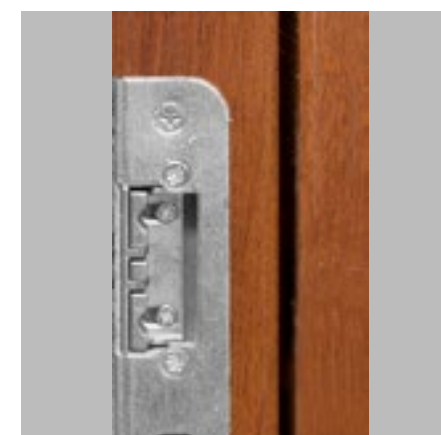

VYBAVENIE

DVOJKRÍDLOVÉ DVERE PODĽA INDIVIDUÁLNYCH POŽIADAVIEK (J-TYTANIUM, JW3, JW4)

NASTAVITELNÁ
SPONA JAZYK