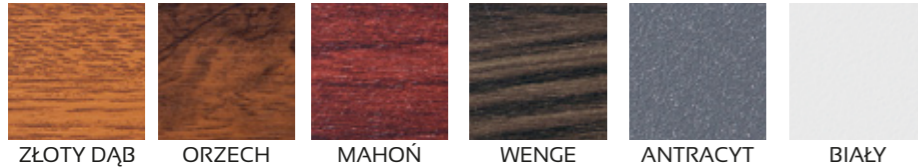

JW3

DRZWI DWUSKRZYDŁOWE
GŁĘBOKO TŁOCZONE

CENY w katalogu obejmują skrzydło 120 (90+30) cm, 140 (90+50) cm

BRAK
MOŻLIWOŚCI
SKRÓTU

SZKLENIA SKRZYDŁA GŁÓWNEGO JAK W KOLEKCJI JW3

CENA DRZWI Z PROGIEM I OKUCIEM

CENA DRZWI Z PROGIEM

GRUBOŚĆ SKRZYDŁA 56 mm

SZEROKOŚĆ SKRZYDŁA
120 (90+30) cm
140 (90+50) cm

DO CEN NALEŻY DOLICZYĆ PODATEK VAT