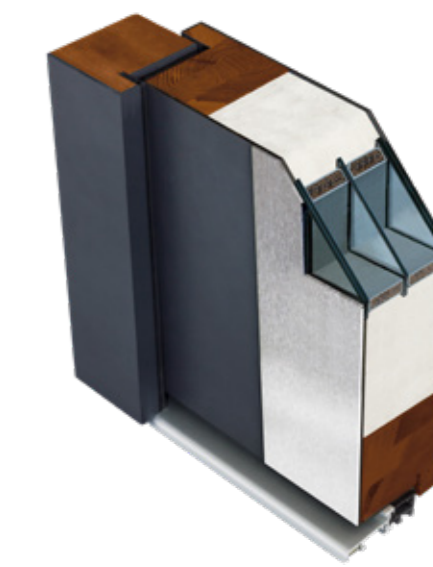

DOPŁATA do ościeżnicy ENERGO
Skrzydło 90 cm
339,00 NETTO

DOSTĘPNE KOLORY

ZŁOTY DĄB ORZECH

ANTRACYT BIAŁY

PRZEKRÓJ SKRZYDŁA
Z OŚCIEŻNICĄ ENERGO

GRANDE PLUS

DRZWI JEDNOSKRZYDŁOWE PŁASKIE
DRZWI O ZWIĘKSZONEJ ODPORNOŚCI NA WŁAMANIE RC3