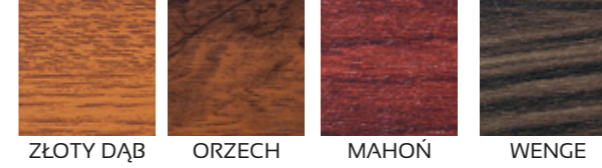

JW4

DRZWI JEDNOSKRZYDŁOWE
GŁĘBOKO TŁOCZONE

CENY w katalogu obejmują skrzydło 90 cm

MOŻLIWOŚCI
SKRÓTU
7 cm

CIEPŁA
OŚCIEŻNICA

CENA SKRÓTU
120,00 NETTO

DOPŁATA DO OŚCIEŻNICY ENERGO
239,00 NETTO

CENA DRZWI Z PROGIEM I OKUCIEM