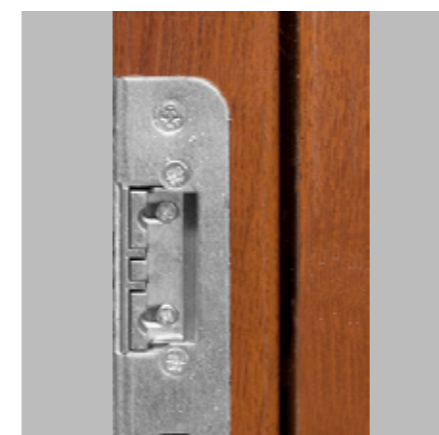

MODERN

NOWOŚĆ

DRZWI
JEDNOSKRZYDŁOWE
TŁOCZONE

GRUBOŚĆ SKRZYDŁA

56 mm

SZEROKOŚĆ SKRZYDŁA

90 cm

CLASSICO

DRZWI
JEDNOSKRZYDŁOWE
PŁASKIE

DRZWI
DWUSKRZYDŁOWE

GRUBOŚĆ SKRZYDŁA

56 mm

SZEROKOŚĆ SKRZYDŁA

80, 80N, 90, 100 cm

120 (90+30) cm

56 mm

140 (90+50) cm

J-TYTANIUM

DRZWI
JEDNOSKRZYDŁOWE
TŁOCZONE

DRZWI
DWUSKRZYDŁOWE
GŁĘBOKO TŁOCZONE

GRUBOŚĆ SKRZYDŁA

56 mm

SZEROKOŚĆ SKRZYDŁA

80, 80N, 90, 100 cm

120 (90+30) cm

56 mm

140 (90+50) cm

J-PLATINIUM

DRZWI
JEDNOSKRZYDŁOWE
TŁOCZONE

DRZWI
DWUSKRZYDŁOWE
GŁĘBOKO TŁOCZONE

GRUBOŚĆ SKRZYDŁA

56 mm

SZEROKOŚĆ SKRZYDŁA

80, 80N, 90, 100 cm

120 (90+30) cm

56 mm

140 (90+50) cm

JW3

DRZWI
JEDNOSKRZYDŁOWE
TŁOCZONE

DRZWI
DWUSKRZYDŁOWE
GŁĘBOKO TŁOCZONE

GRUBOŚĆ SKRZYDŁA

56 mm

SZEROKOŚĆ SKRZYDŁA

80, 80N, 90, 100 cm

120 (90+30) cm

56 mm

140 (90+50) cm

JW4

DRZWI
JEDNOSKRZYDŁOWE
GŁĘBOKO TŁOCZONE

DRZWI
DWUSKRZYDŁOWE
GŁĘBOKO TŁOCZONE

GRUBOŚĆ SKRZYDŁA

56 mm

SZEROKOŚĆ SKRZYDŁA

90 cm

120 (90+30) cm

56 mm

140 (90+50) cm

WYPOSAŻENIE

ZA DOPLATĄ

POLECAMY OŚCIEŻNICA ENERGO

Ościeżnica drewniano-aluminiowa ENERGO 56 mm wykonana jest z drewna klejonego sosnowego, pokryta kształtownikiem aluminiowym oklejonym okleiną PCV w kolorze skrzydła, próg ze stali nierdzewnej.

DOPLATA do ościeżnicy ENERGO
SKRZYDŁO 80, 90 cm
239,00 NETTO

DOPLATA do ościeżnicy ENERGO
SKRZYDŁO 100 cm
439,00 NETTO

DOSTĘPNE KOLORY

ZŁOTY DĄB ORZECH

ANTRACYT BIAŁY

REGULACJA JĘZYKA