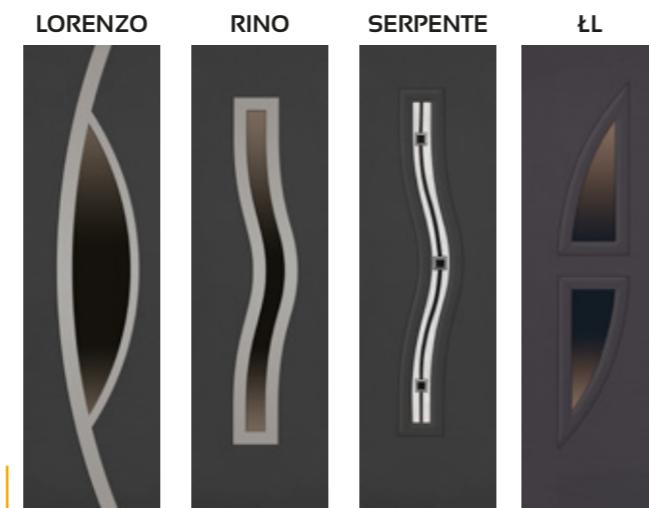

3269,00 NETTO
3055,00 NETTO

VETRO DIP + dostawka PEŁNA

3009,00 NETTO
2795,00 NETTO

SERGIO + dostawka SERGIO

4399,00 NETTO
4185,00 NETTO

IVO + dostawka PAOLO

3679,00 NETTO
3465,00 NETTO

UWAGA szyby tylko do dostawki w skrzydle 140 cm.

Przeszklenia Ceramic w szybach DIP wykonane w technologii ceramicznego druku cyfrowego utwardzane w procesie hartowania, zespolone w pakiecie ze szkłem przeciwsonicznym (refleksyjnym).

SZKLENIE SKRZYDŁA GŁÓWNEGO JAK W KOLEKCJI CLASSICO