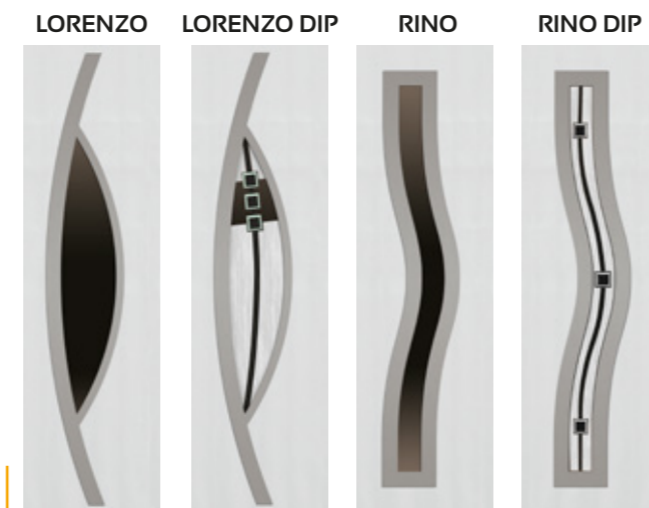

3359,00 NETTO
3145,00 NETTO

RAFFAELLO + dostawka
RAFFAELLO

3429,00 NETTO
3215,00 NETTO

CARLO + dostawka
FABIO

3839,00 NETTO
3625,00 NETTO

UWAGA szyby tylko do dostawki w skrzydle 140 cm.

Przeszklenia Ceramic w szybach DIP wykonane w technologii ceramicznego druku cyfrowego utwardzane w procesie hartowania, zespolone w pakiecie ze szkłem przeciwsłonecznym (refleksyjnym).