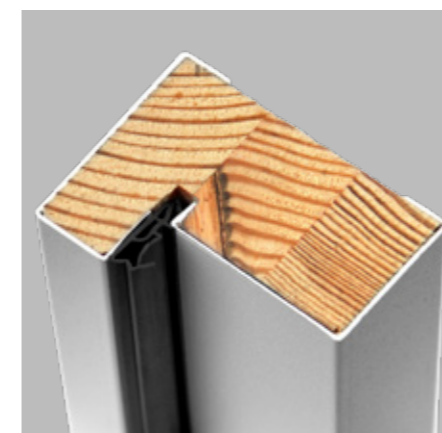

DOPLATA do ościeżnicy ENERGO SKRZYDŁO 80, 90 cm
289,00 NETTO

DOPLATA do ościeżnicy ENERGO SKRZYDŁO 100 cm
489,00 NETTO

DOSTĘPNE KOLORY

ZŁOTY DĄB ORZECH

ANTRACYT BIAŁY

ZACZEP Z REGULACJĄ JĘZYKA

PRZEKRÓJ OŚCIEŻNICY ENERGO