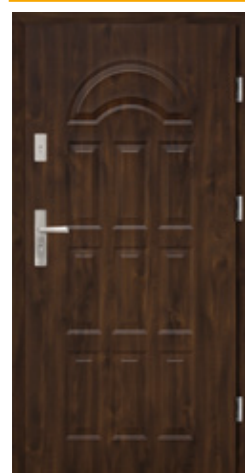

W3 PEŁNE 68

1399,00 NETTO
1185,00 NETTO
RC2 1579,00 NETTO