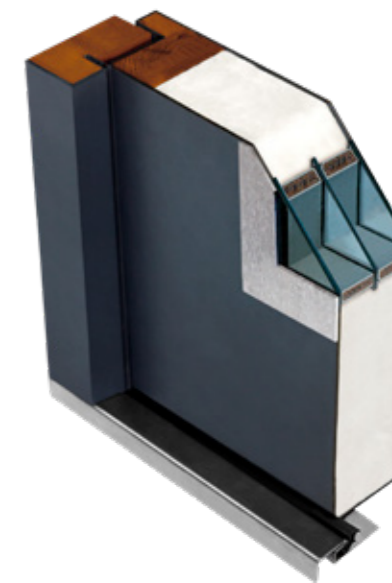

PRZEKRÓJ SKRZYDŁA
Z OŚCIEŻNICĄ ENERGO