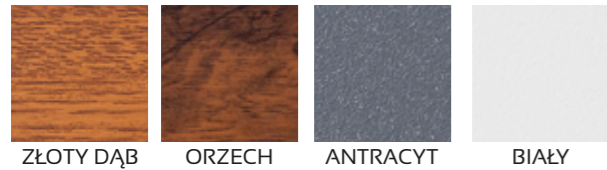

CLASSICO

DRZWI DWUSKRZYDŁOWE PŁASKIE

CENY w katalogu obejmują skrzydło 120 (90+30) cm, 140 (90+50) cm

WIĘCEJ WZORÓW NA STRONACH 47-49, 52-53

BRAK
MOŻLIWOŚCI
SKRÓTU

PRZESZKLENIA występują tylko w wersji LUSTRO i REFLEX.

CENA DRZWI Z PROGIEM I OKUCIEM

CENA DRZWI Z PROGIEM

GRUBOŚĆ SKRZYDŁA 56 mm

SZEROKOŚĆ SKRZYDŁA

120 (90+30) cm

140 (90+50) cm

DO CEN NALEŻY DOLICZYĆ PODATEK VAT