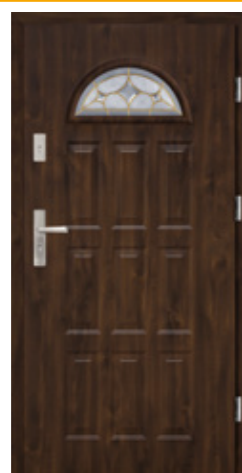

W3 68 J

1629,00 NETTO
1415,00 NETTO